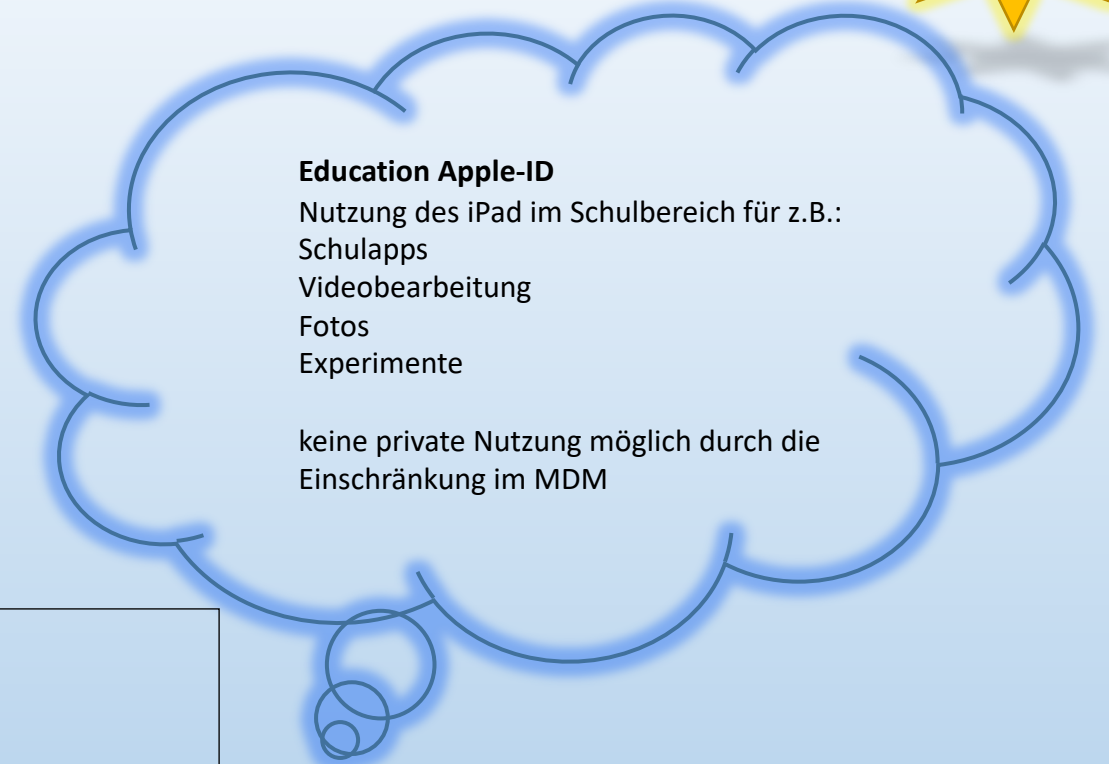

Nutzung privater iPads im schulischen und privatem Bereich

Home

Education Apple-ID zur Nutzung des iPad im Schuleinsatz, Homeschooling und zum erledigen der Hausaufgaben (Speicherung von Daten in der Education iCloud (200GB))

Private Apple-ID
Kauf von priv. Apps und Diensten

privates iPad

Education Apple-ID

Nutzung des iPad im Schulbereich für z.B.:
Schulapps
Videobearbeitung
Fotos
Experimente

keine private Nutzung möglich durch die Einschränkung im MDM